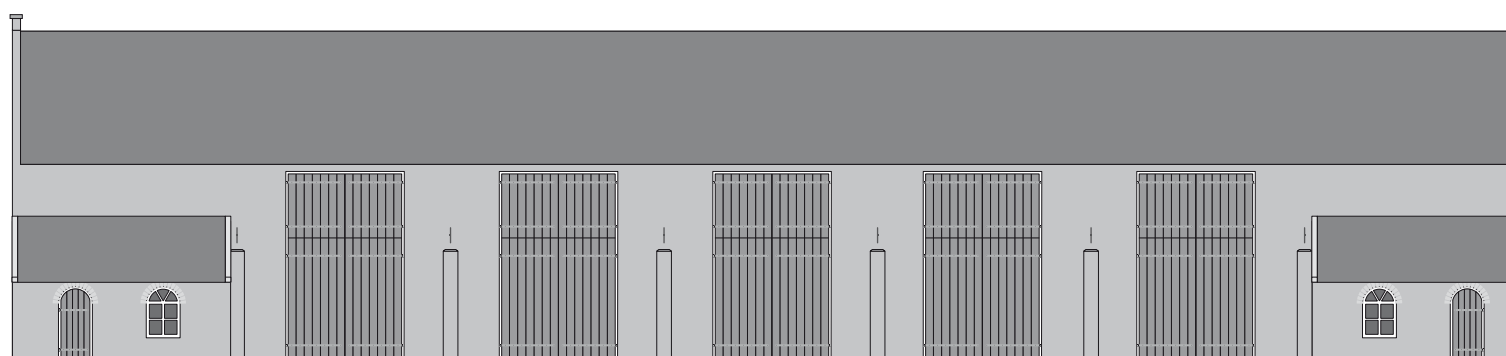

15 augustus 2009 - Het voormalige koetshuis van Maatschappij Helenaveen 1875
Interpretatietekening, gemaakt door André Vervuurt aan de hand van alle tot nu toe beschikbare gegevens.

Noordgevel

Westgevel

Zuidgevel

Oostgevel

Kapconstructie noord- en zuidgevel

Kapconstructie west- en oostgevel

Plattegrond