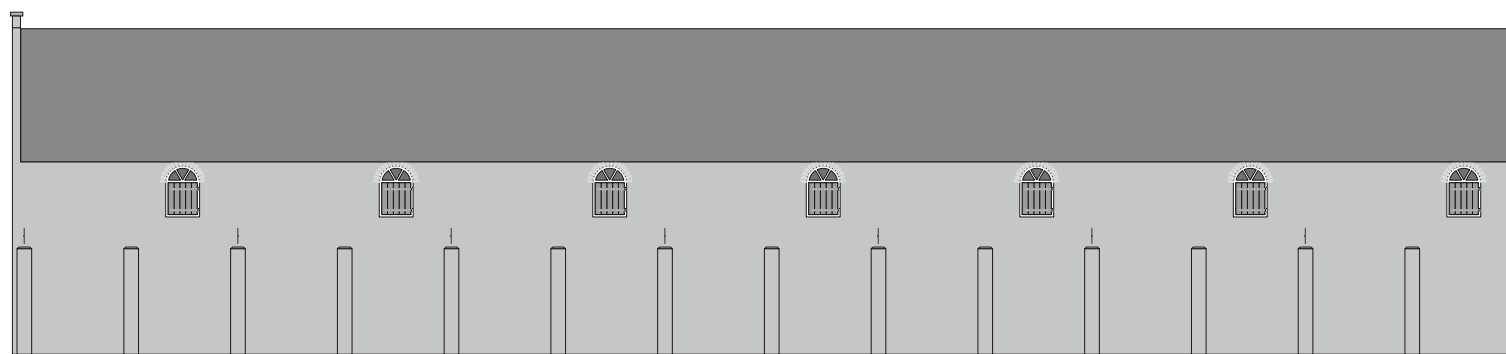

15 augustus 2009 - Het voormalige koetshuis van Maatschappij Helenaveen 1875
Interpretatietekening, gemaakt door André Vervuurt aan de hand van alle tot nu toe beschikbare gegevens.

Noordgevel

Westgevel

Zuidgevel

Oostgevel

Kapconstructie noord- en zuidgevel

Kapconstructie west- en oostgevel

Plattegrond